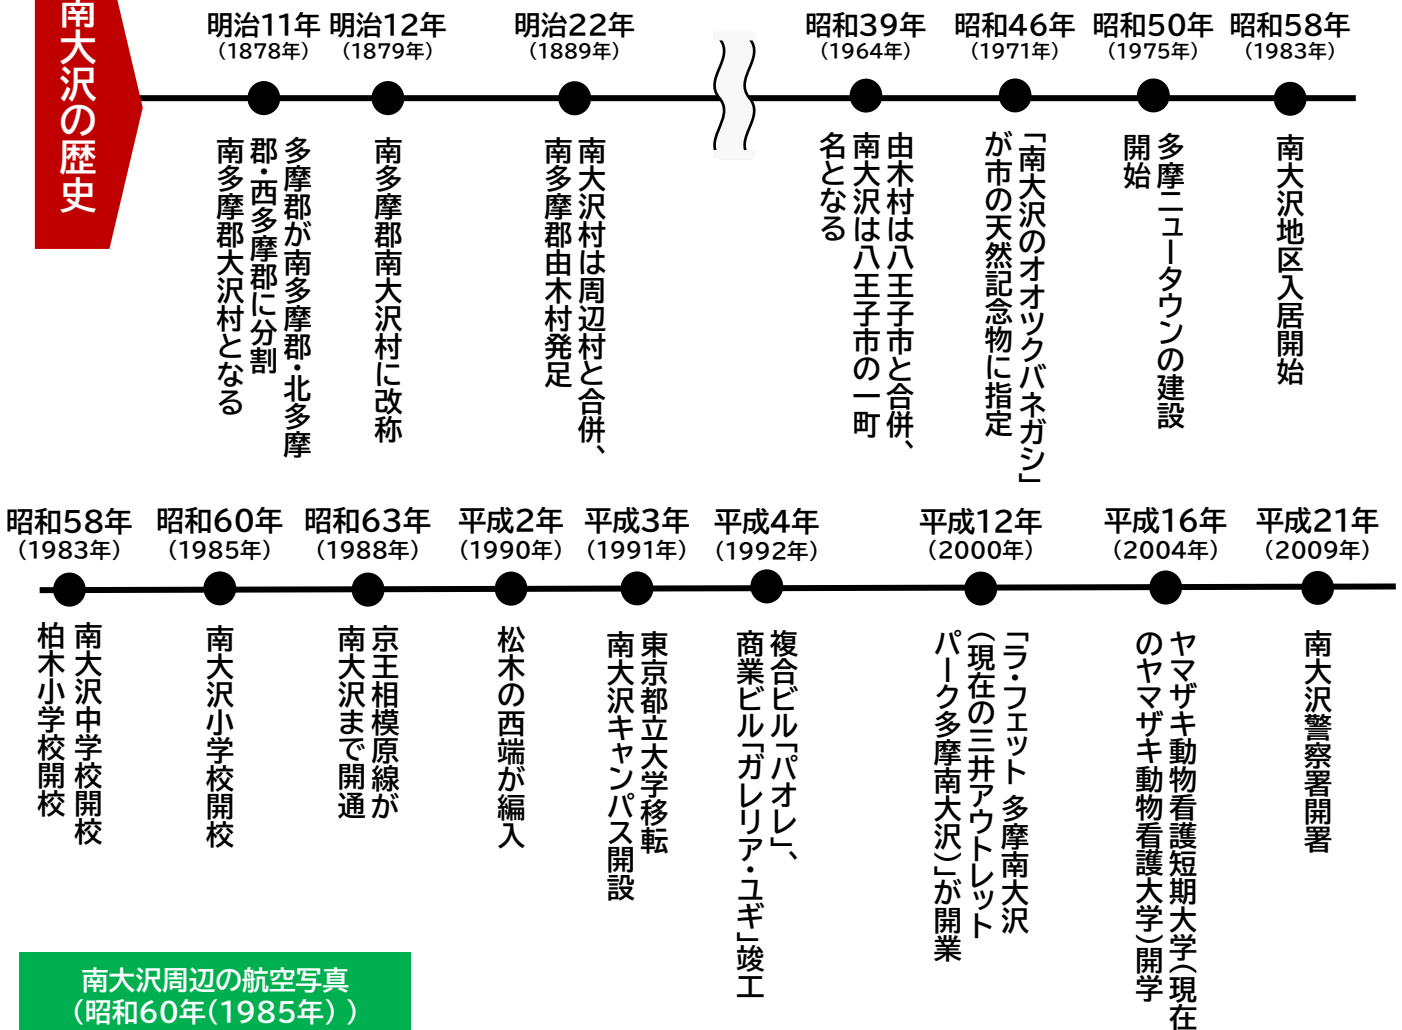

※中学校区とは、市内の中学校における通学区域のことです。

1 地域概要

(1) 概略	1
(2) 位置図	2
(3) 特徴	2
(4) 四季	3
(5) 年間行事	4

2 地域活動

(1) 活動団体	
町会・自治会等	5
住民協議会	5
学校運営協議会	6
青少年対策地区委員会	6
PTA	6
(2) 市民活動	
サークル活動	7
文化・教育関連(子ども)活動	14
健康・福祉関連(シニア)活動	16
テーマ型(NPO等)活動	17
(3) 地域施設	
教育等機関・子育て支援施設	19
市民・文化施設	19
公園	20
医療関連施設	21
介護・福祉関連施設	23
障害者関連施設	24
避難場所	25

3 南大沢耳より情報

【魅力】おすすめスポット情報	26
南大沢ってこんなまち(地域資源マップ)	28
【防災】地元を知って、正しく備えよう!	30

4 統計データ 32

ちいきがいよう 1 地域概要

南大沢輪舞歩道橋

がいりやく (1) 概略

南大沢中学校区は、八王子市東部に位置し、京王相模原線の南大沢駅を中心に発展した地域です。町田市、多摩市と市境を接し、「多摩ニュータウン」の西部に位置しています。

由木土地地区画整理事業により整備され、古くから南大沢に住む方が多い地域と集合住宅団地を中心とした地域で構成されています。また、東京都立大学が立地していることから、大学生も多く居住しています。

八王子市の顔に相応しい景観として、「大平公園からの眺望」「南大沢駅前のまちなみ」「首都大学東京(現在の東京都立大学)前のサクラ並木」が景観100選として、「南大沢輪舞(リンブ)歩道橋」が八王子八十八景に選ばれています。

交通の利便性が高く、駅周辺は様々な商業施設や大型マンションが立ち並ぶとともに、駅前では様々なイベントやチャリティ活動などが随時行われ、賑わいをみせています。

南大沢の歴史

南大沢周辺の航空写真
(昭和60年(1985年))

「スマートシティ」の実現をめざして

東京都は、デジタルの力で都民が質の高い生活を送ることができる「スマート東京」の実現をめざしています。南大沢は「先行実施エリア」に設定されており、5Gと先端技術を活用した分野横断的なサービスの提供を可能にするスマートシティに向けた検討を行っています。

(2) いちず 位置図

八王子市

南大沢中学校区

南大沢中学校区の該当住所(地図赤枠内)

南大沢一丁目9～1、13～、南大沢二丁目全域、南大沢三丁目全域、南大沢四丁目全域