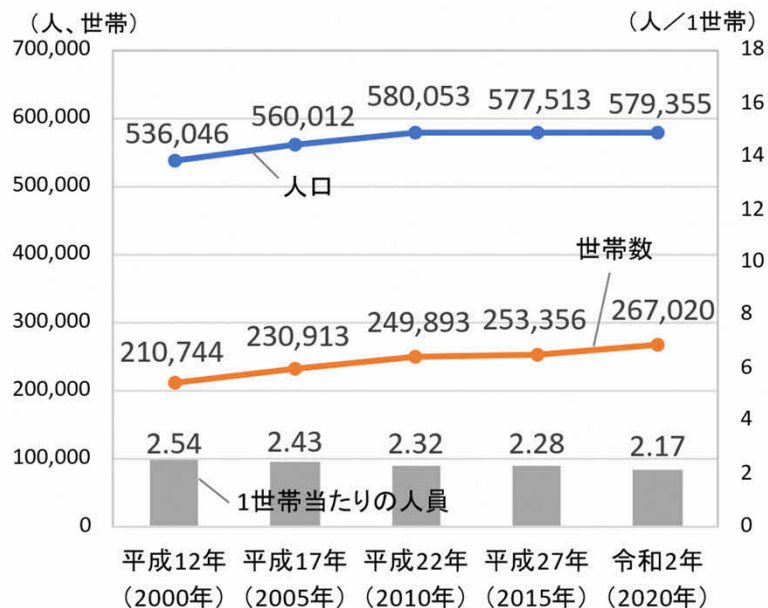

(参考)南大沢中学校校区の通学区域

南大沢一丁目9～1、13～、南大沢二丁目全域、南大沢三丁目全域、南大沢四丁目全域

■ 人口・世帯数・1世帯当たりの人員の推移

<南大沢中学校校区>

出典:国勢調査をもとに作成

<八王子市全域>

出典:国勢調査をもとに作成

■ 人口構成(年齢3区分別人口)