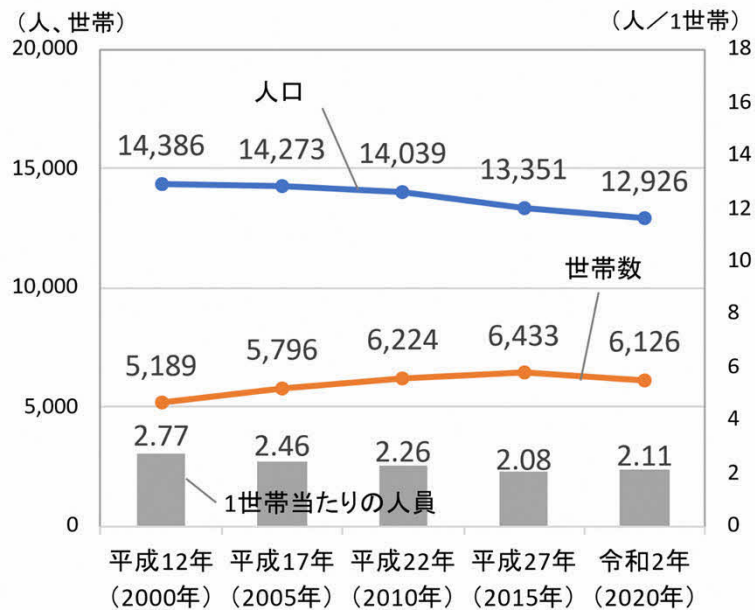

とうけい 4 統計データ

※統計データは、通学区域に含まれる町丁目全域の数字を含めています。
※割合・構成比の数値は、小数点以下第2位を四捨五入しているため、合計しても100%にならない場合があります。

(参考)南大沢中学校校区の通学区域

南大沢一丁目9～1、13～、南大沢二丁目全域、南大沢三丁目全域、南大沢四丁目全域

■ 人口・世帯数・1世帯当たりの人員の推移

<南大沢中学校校区>