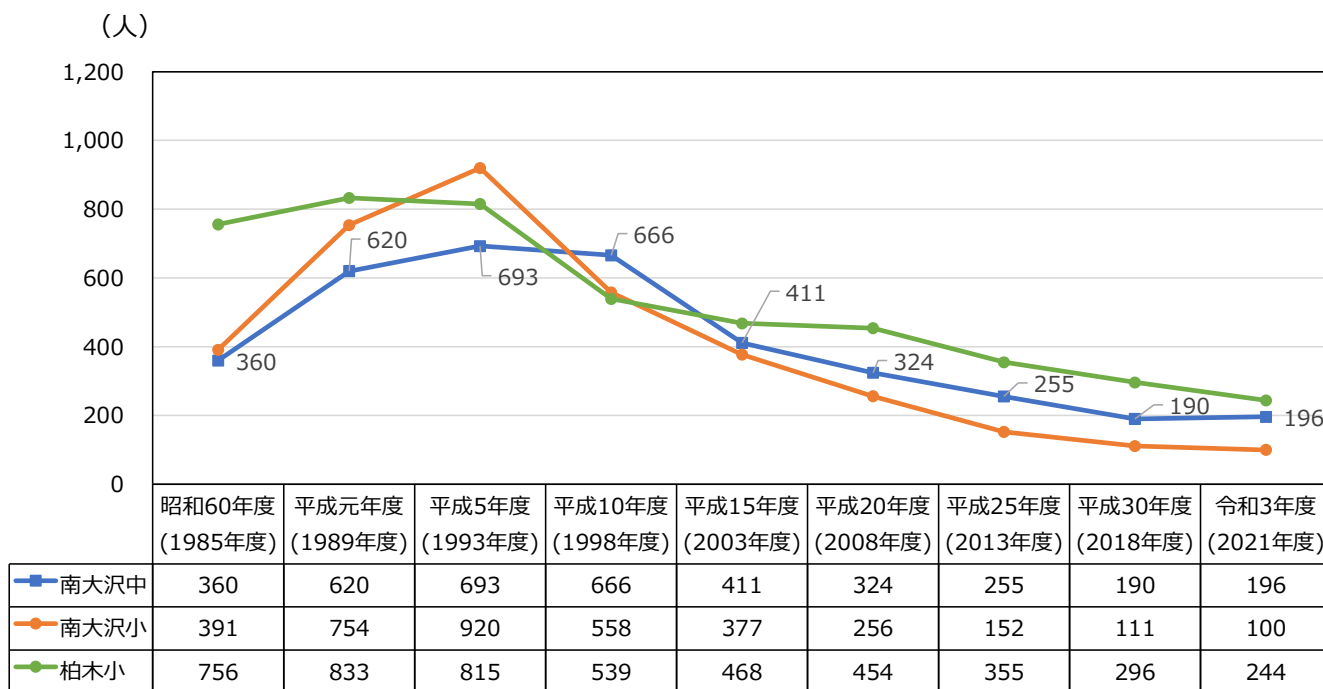

■ 児童数・生徒数の推移

<南大沢中学校区>

各年度5月1日現在

出典:「はちおうじの教育統計(平成22年度(2010年度)、令和3年度(2021年度))」をもとに作成