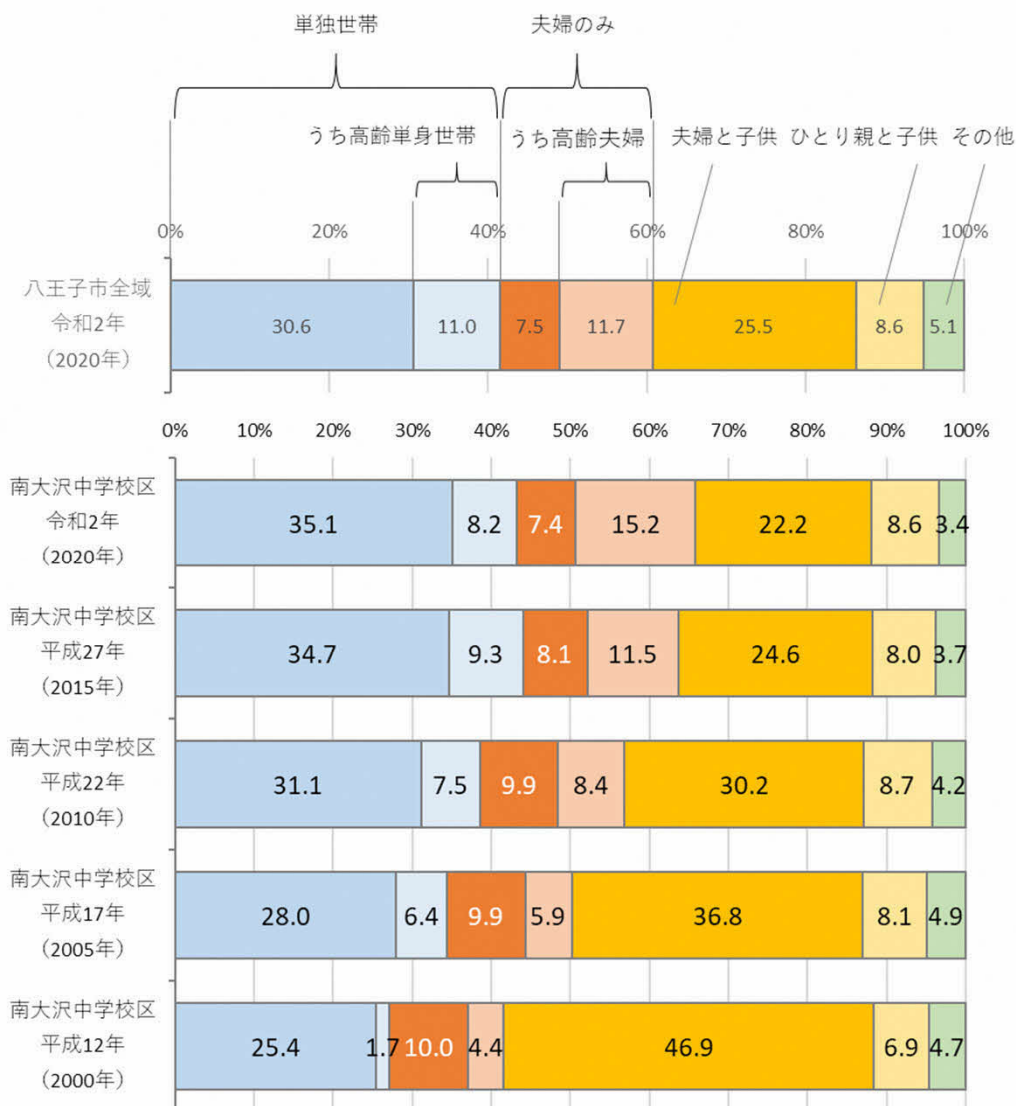

<南大沢中学校区>

年齢3区分別人口

年齢3区分人口割合

出典:国勢調査をもとに作成
※年齢不詳を含まない

<八王子市全域>

年齢3区分別人口

年齢3区分人口割合

出典:国勢調査をもとに作成
※年齢不詳を含まない

■ 人口構成(5歳階級別人口構成)

出典:令和2年国勢調査をもとに作成
※年齢不詳を含まない

■ 世帯の家族類型(構成比)

出典:国勢調査をもとに作成

■ 将来人口推計、将来の人口構造

< 東部地域 >

※東部地域とは、本市の特長を活かしたまちづくりをすすめる観点から、市域を中央地域、北部地域、西部地域、西南部地域、東南部地域、東部地域の6つに区分したうちのひとつ。

出典:「八王子市まち・ひと・しごと創生総合戦略(2020改定版)」シミュレーション1をもとに作成