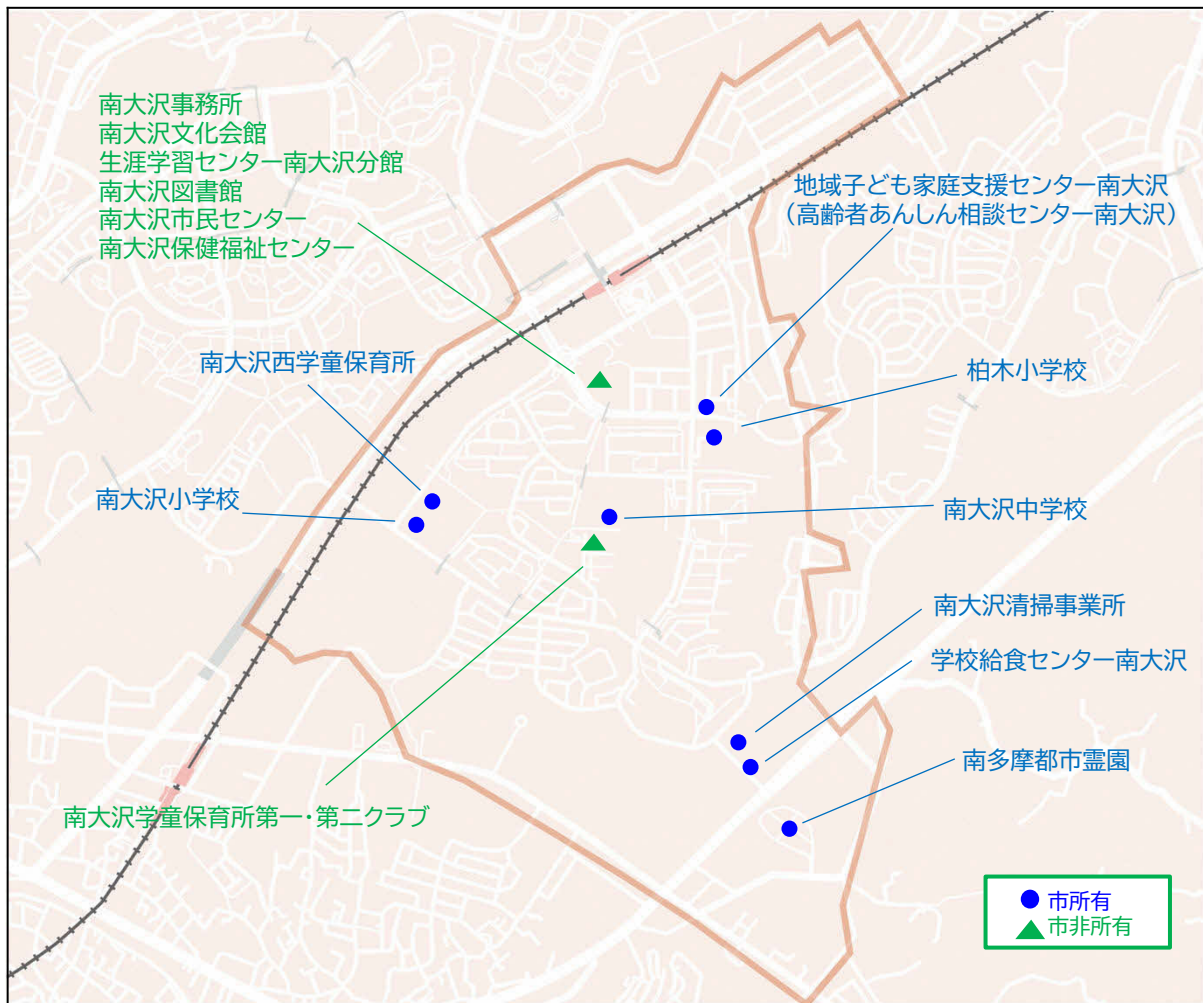

■ 公共施設一覧

No	施設名称	施設分類 ※1	延床面積(m²) ※2	取得日 ※3
1	南大沢中学校	学校教育施設	6,759.30	昭和59年～平成8年
2	南大沢小学校	学校教育施設	6,232.00	昭和61年～平成2年
3	南大沢西学童保育所	子育て支援施設	99.37	平成14年
4	柏木小学校	学校教育施設	5,615.19	昭和59年～平成2年
5	南大沢清掃事業所	清掃施設	1,933.96	平成3年～平成31年
6	地域子ども家庭支援センター南大沢 (高齢者あんしん相談センター南大沢)	子育て支援施設	1,307.65	昭和57年 平成26年
		福祉施設		
7	南多摩都市霊園	その他公共用施設	157.72	昭和56年
8	学校給食センター南大沢	その他公共用施設	1,710.99	令和2年
9	南大沢事務所	庁舎	非所有の施設	
10	南大沢文化会館	文化生涯学習施設	非所有の施設	
11	生涯学習センター南大沢分館	文化生涯学習施設	非所有の施設	
12	南大沢図書館	文化生涯学習施設	非所有の施設	
13	南大沢市民センター	コミュニティ施設	非所有の施設	
14	南大沢保健福祉センター	福祉施設	非所有の施設	
15	南大沢学童保育所第一・第二クラブ	子育て支援施設	非所有の施設	

八王子市地域づくり推進基本方針(令和2年(2020年)3月)資料編「2 中学校区別公共施設配置図」をもとに作成。

消防団器具置場や公園、公衆便所といった公共施設再編の検討になじまない施設を除く。

※1 八王子市公共施設等総合管理計画(平成29年(2017年)3月)における施設類型別分類。

※2、※3 令和2年度(2020年度)八王子市固定資産台帳をもとに、資産種別名称が建物であるものを抜粋して作成。

なお、取得日については、経過年数を知るための参考情報としてその範囲を掲載している。