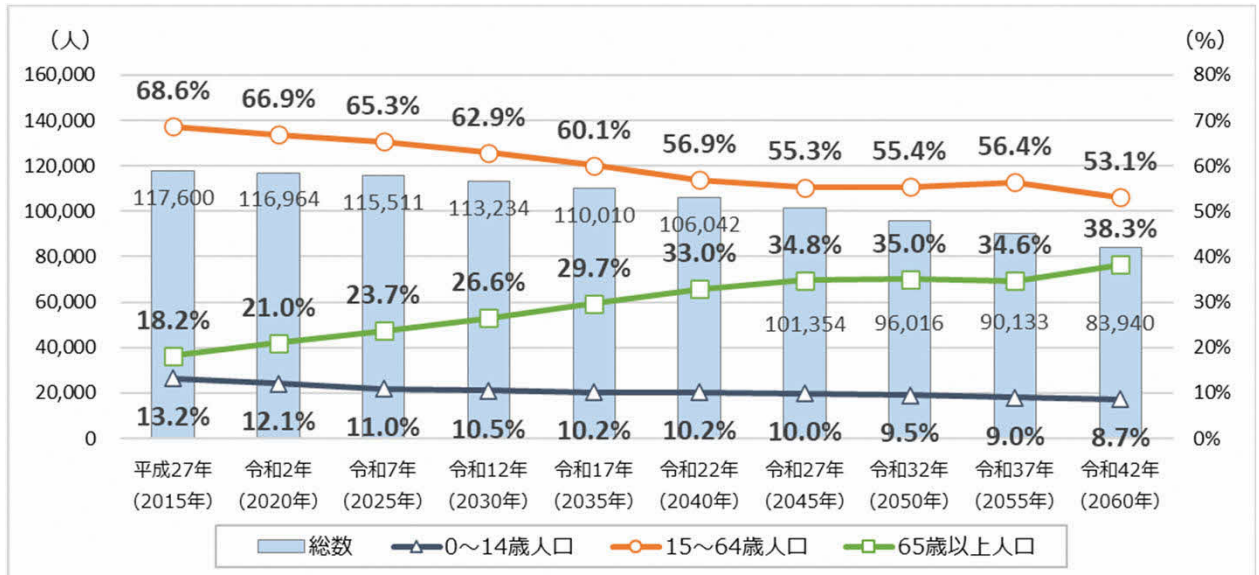

■ 人口構成(5歳階級別人口構成)

出典:令和2年国勢調査をもとに作成
※年齢不詳を含まない

■ 世帯の家族類型(構成比)

出典:国勢調査をもとに作成

■ 将来人口推計、将来の人口構造

< 東部地域 >

※東部地域とは、本市の特長を活かしたまちづくりをすすめる観点から、市域を中央地域、北部地域、西部地域、西南部地域、東南部地域、東部地域の6つに区分したうちのひとつ。

出典:「八王子市まち・ひと・しごと創生総合戦略(2020改定版)」シミュレーション1をもとに作成