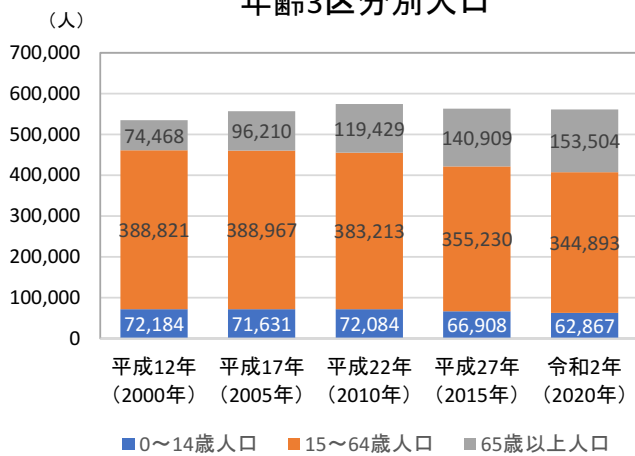

<南大沢中学校区>

年齢3区分別人口

年齢3区分人口割合

出典:国勢調査をもとに作成
※年齢不詳を含まない

<八王子市全域>

年齢3区分別人口

年齢3区分人口割合

出典:国勢調査をもとに作成
※年齢不詳を含まない