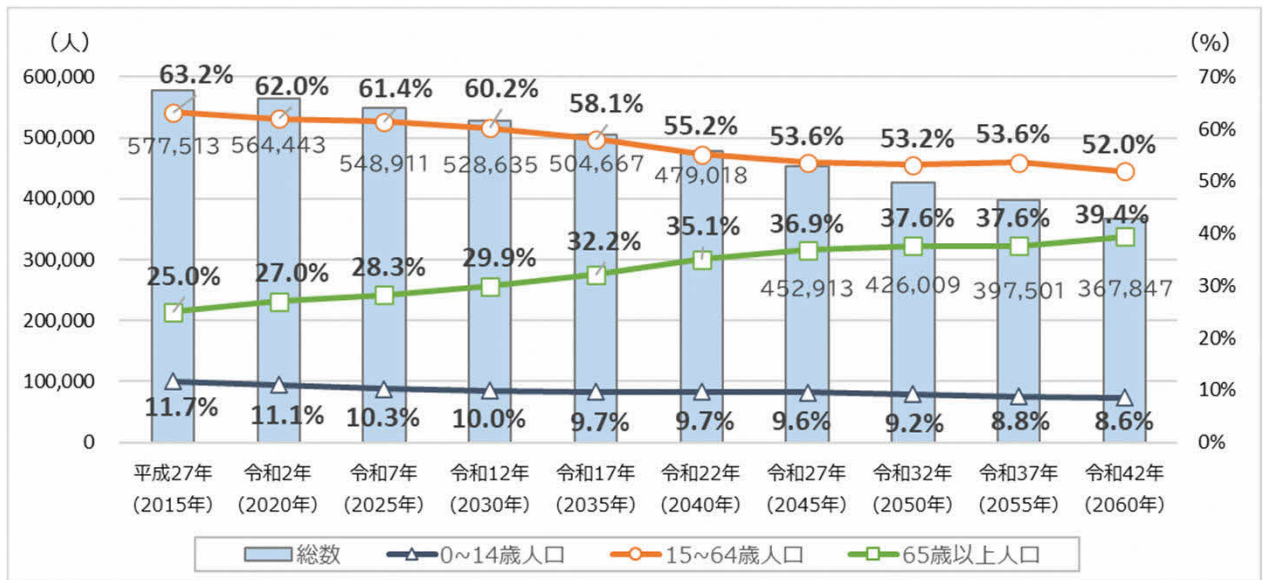

< 八王子市全域 >

出典:「八王子市まち・ひと・しごと創生総合戦略(2020改定版)」シミュレーション1をもとに作成

地域概要
町会・自治会等
活動団体
サークル活動
文化・教育
(子ども)活動
健康・福祉
(シニア)活動
テーマ型
(NPO等)活動
教育・市民
文化施設
公園
医療・介護・
福祉等施設
避難場所
地域資源マップ
おすすめ情報
統計データ