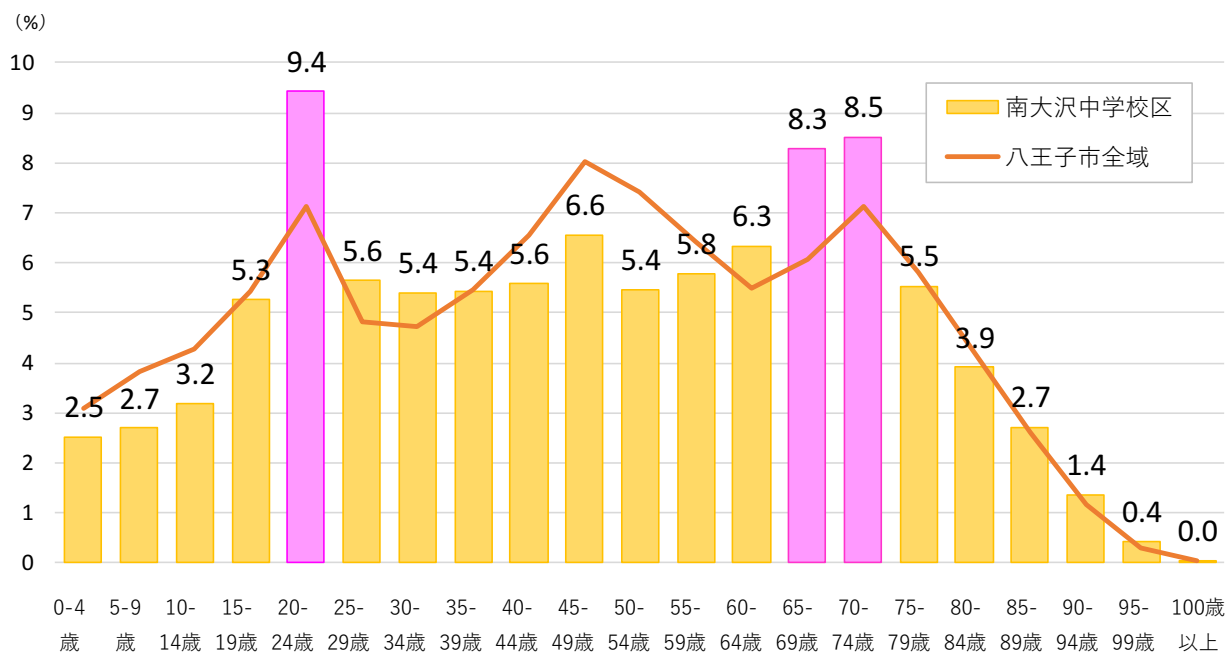

■ 人口構成(5歳階級別人口構成)