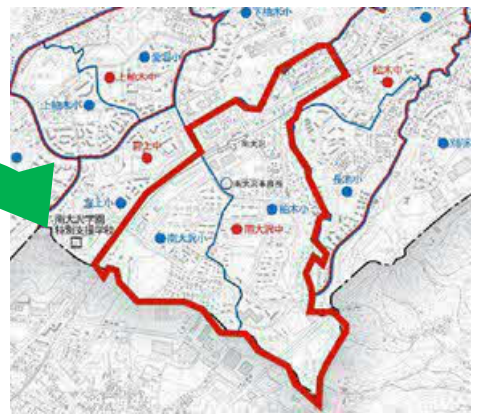

※中学校区とは、市内の中学校における通学区域のことです。

1 地域概要

(1) 概略	1
(2) 位置図	2
(3) 特徴	2
(4) 四季	3
(5) 年間行事	4

2 地域活動

(1) 活動団体	
町会・自治会等	5
住民協議会	5
学校運営協議会	6
青少年対策地区委員会	6
PTA	6
(2) 市民活動	
サークル活動	7
文化・教育関連(子ども)活動	14
健康・福祉関連(シニア)活動	16
テーマ型(NPO等)活動	17
(3) 地域施設	
教育等機関・子育て支援施設	19
市民・文化施設	19
公園	20
医療関連施設	21
介護・福祉関連施設	23
障害者関連施設	24
避難場所	25

3 南大沢耳より情報

【魅力】おすすめスポット情報	26
南大沢ってこんなまち(地域資源マップ)	28
【防災】地元を知って、正しく備えよう!	30

4 統計データ 32

ちいきがいよう 1 地域概要

南大沢輪舞歩道橋

がいりやく (1) 概略

南大沢中学校区は、八王子市東部に位置し、京王相模原線の南大沢駅を中心に発展した地域です。町田市、多摩市と市境を接し、「多摩ニュータウン」の西部に位置しています。

由木土地地区画整理事業により整備され、古くから南大沢に住む方が多い地域と集合住宅団地を中心とした地域で構成されています。また、東京都立大学が立地していることから、大学生も多く居住しています。

八王子市の顔に相応しい景観として、「大平公園からの眺望」「南大沢駅前のまちなみ」「首都大学東京(現在の東京都立大学)前のサクラ並木」が景観100選として、「南大沢輪舞(リンブ)歩道橋」が八王子八十八景に選ばれています。

交通の利便性が高く、駅周辺は様々な商業施設や大型マンションが立ち並ぶとともに、駅前では様々なイベントやチャリティ活動などが随時行われ、賑わいをみせています。

南大沢の歴史

南大沢周辺の航空写真
(昭和60年(1985年))

「スマートシティ」の実現をめざして

東京都は、デジタルの力で都民が質の高い生活を送ることができる「スマート東京」の実現をめざしています。南大沢は「先行実施エリア」に設定されており、5Gと先端技術を活用した分野横断的なサービスの提供を可能にするスマートシティに向けた検討を行っています。

(2) いちず 位置図

八王子市

南大沢中学校区

南大沢中学校区の該当住所(地図赤枠内)

南大沢一丁目9～1、13～、南大沢二丁目全域、南大沢三丁目全域、南大沢四丁目全域