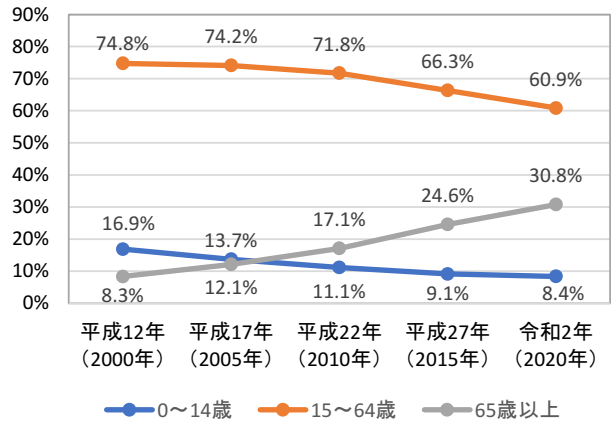

年齢3区分人口割合

出典:国勢調査をもとに作成
※年齢不詳を含まない