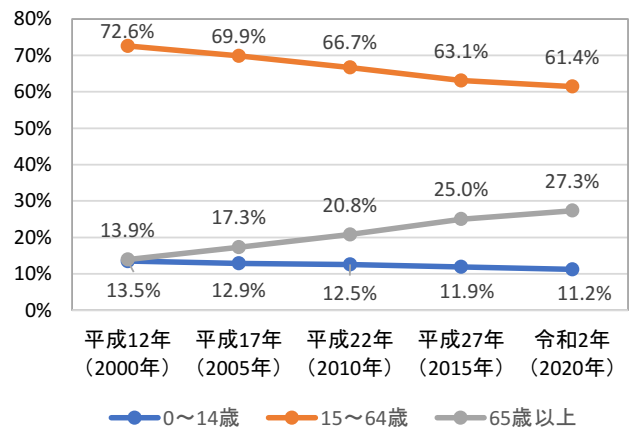

<南大沢中学校区>

年齢3区分別人口

年齢3区分人口割合

出典:国勢調査をもとに作成
※年齢不詳を含まない

<八王子市全域>

年齢3区分別人口

年齢3区分人口割合

出典:国勢調査をもとに作成
※年齢不詳を含まない