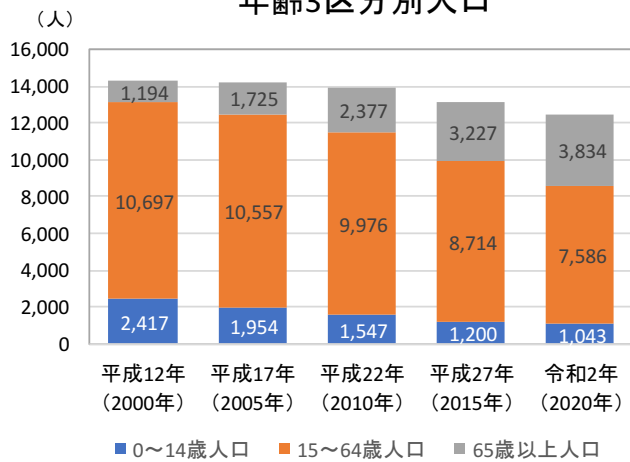

■ 人口構成(年齢3区分別人口)

<南大沢中学校区>

年齢3区分別人口